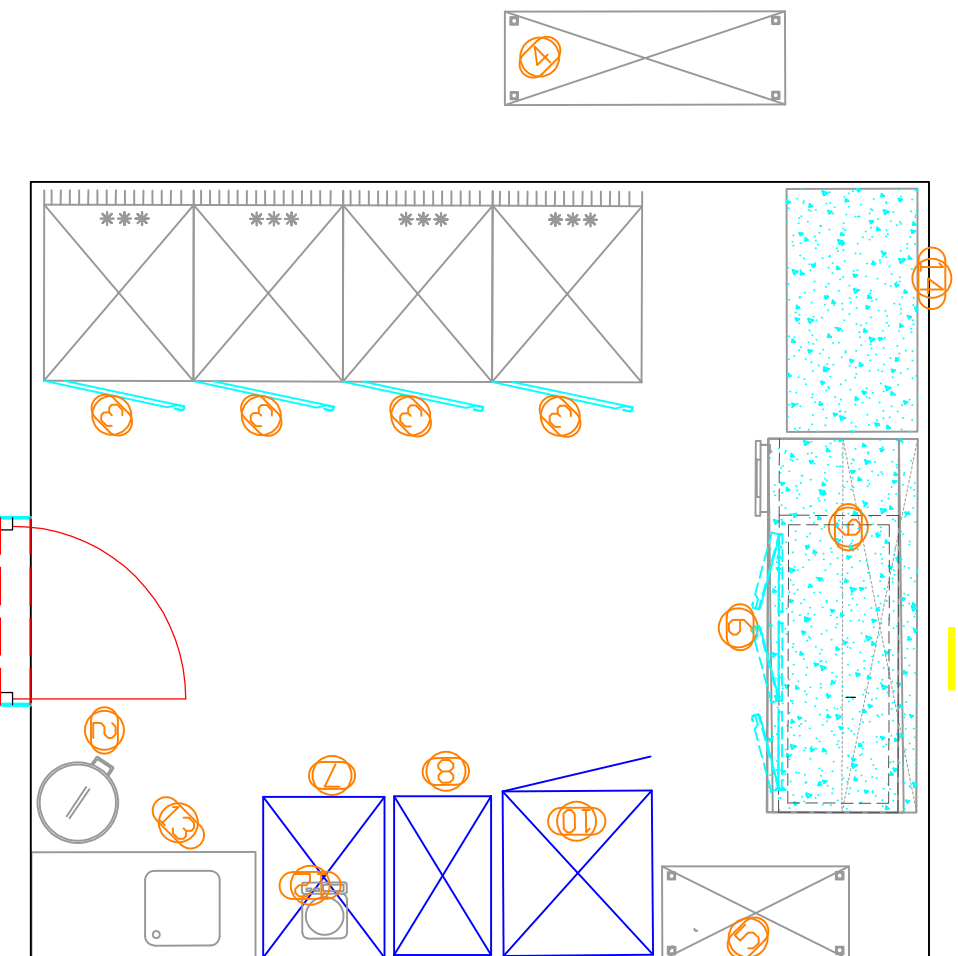

VAR_5

Legenda opreme:

1. Sanitarno korito
2. Kanta za otpad
3. Frizider (TechnodomAF10BIGBTICE)
4. Regal (150x50cm)
5. Regal (100x50cm)
6. Element s granit RP (200x80 cm) koji se sastoji od:
-rashlad 3 box s ladicom iznad agregata
7. Pasterizator (SWEETY 180Tti)
8. Stroj za sladoled (SNOWY 18Tti)
9. Zidni viseći ormanić (200x40cm)
10. Šoker (Isa zero t12 pastery 80x88x188,5 cm)
11. Zidna konzolna polica (130x40cm)
12. Stolna vaga
13. Stol s duplim koritom 40x40cm (120x60 cm)
14. Mobilni pult granit RP (130x70cm)